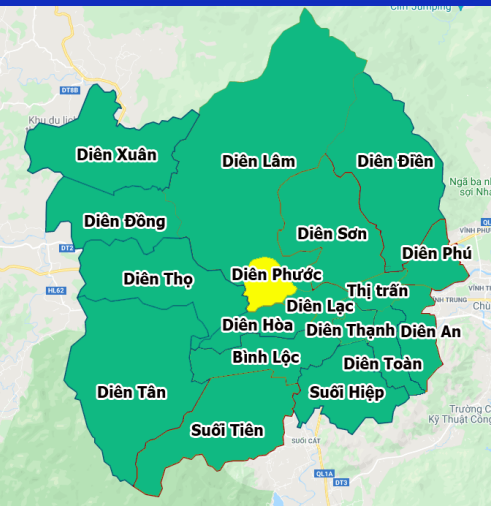

TÌNH HÌNH DỊCH BỆNH COVID-19 TẠI HUYỆN DIÊN KHÁNH Cập nhật đến ngày 10/9/2021

Số ca F0 tính đến ngày 10/9/2021

XÃ, THỊ TRẤN	Mức độ nguy cơ ngày 10/9/2021	Tổng số ca F0 đến 10/9/2021
TT Diên Khánh	Bình thường mới	1
Diên An	Bình thường mới	0
Diên Toàn	Bình thường mới	0
Diên Thành	Bình thường mới	0
Diên Lạc	Bình thường mới	0
Diên Phú	Bình thường mới	0
Diên Diên	Bình thường mới	0
Diên Sơn	Bình thường mới	3
Diên Lâm	Bình thường mới	0
Diên Phước	Nguy cơ	2
Bình Lộc	Bình thường mới	0
Diên Thọ	Bình thường mới	0
Diên Hòa	Bình thường mới	0
Diên Đông	Bình thường mới	0
Diên Tân	Bình thường mới	0
Diên Xuân	Bình thường mới	0
Suối Hiệp	Bình thường mới	2
Suối Tiên	Bình thường mới	0
Tổng cộng		8

ĐÁNH GIÁ NGUY CƠ THÔN/TỔ DÂN PHỐ HUYỆN DIÊN KHÁNH ĐẾN NGÀY 10/9/2021

XÃ, THỊ TRẤN	Thôn, tổ dân phố	Mức độ nguy cơ
THỊ TRẤN	Tổ Dân phố Đông Môn 1	Bình thường mới
	Tổ Dân phố Đông Môn 2	Bình thường mới
	Tổ Dân phố Đông Môn 3	Bình thường mới
	Tổ Dân phố Đông Môn 4	Bình thường mới
	Tổ Dân phố Dinh Thành 1	Bình thường mới
	Tổ Dân phố Dinh Thành 2	Bình thường mới
	Tổ Dân phố Phan Bội Châu 1	Bình thường mới
	Tổ Dân phố Phan Bội Châu 2	Bình thường mới
	Tổ Dân phố Phú Lộc Đông 1	Bình thường mới
	Tổ Dân phố Phú Lộc Đông 2	Bình thường mới
Tổ Dân phố Phú Lộc Đông 3	Bình thường mới	
Tổ Dân phố Phú Lộc Tây 1	Bình thường mới	
Tổ Dân phố Phú Lộc Tây 2	Bình thường mới	
Tổ Dân phố Phú Lộc Tây 3	Bình thường mới	
Tổ Dân phố Phú Lộc Tây 4	Bình thường mới	
DIÊN AN	Thôn Phú Ân Nam 1	Bình thường mới
	Thôn Phú Ân Nam 2	Bình thường mới
	Thôn Phú Ân Nam 3	Bình thường mới
	Thôn Phú Ân Nam 4	Bình thường mới
	Thôn Phú Ân Nam 5	Bình thường mới
	Thôn Võ Kiện	Bình thường mới
Thôn An Ninh	Bình thường mới	