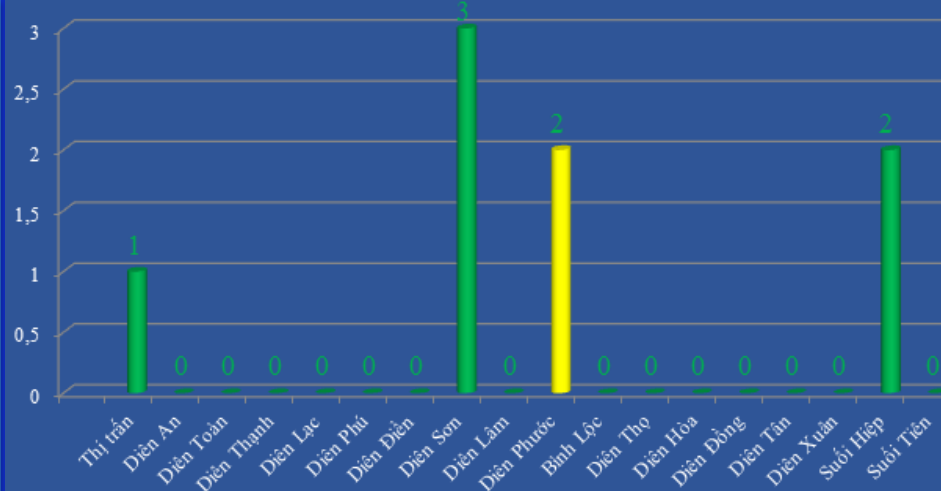

TÌNH HÌNH DỊCH BỆNH COVID-19 TẠI HUYỆN DIÊN KHÁNH Cập nhật đến ngày 10/9/2021

Số ca F0 tính đến ngày 10/9/2021

XÃ, THỊ TRẤN	Mức độ nguy cơ ngày 10/9/2021	Tổng số ca F0 đến 10/9/2021
TT Diên Khánh	Bình thường mới	1
Diên An	Bình thường mới	0
Diên Toàn	Bình thường mới	0
Diên Thành	Bình thường mới	0
Diên Lạc	Bình thường mới	0
Diên Phú	Bình thường mới	0
Diên Diên	Bình thường mới	0
Diên Sơn	Bình thường mới	3
Diên Lâm	Bình thường mới	0
Diên Phước	Nguy cơ	2
Bình Lộc	Bình thường mới	0
Diên Thọ	Bình thường mới	0
Diên Hòa	Bình thường mới	0
Diên Đông	Bình thường mới	0
Diên Tân	Bình thường mới	0
Diên Xuân	Bình thường mới	0
Suối Hiệp	Bình thường mới	2
Suối Tiên	Bình thường mới	0
Tổng cộng		8

ĐÁNH GIÁ NGUY CƠ THÔN/TỔ DÂN PHỐ HUYỆN DIÊN KHÁNH ĐẾN NGÀY 10/9/2021

XÃ, THỊ TRẤN	Thôn, tổ dân phố	Mức độ nguy cơ
THỊ TRẤN	Tổ Dân phố Đông Môn 1	Bình thường mới
	Tổ Dân phố Đông Môn 2	Bình thường mới
	Tổ Dân phố Đông Môn 3	Bình thường mới
	Tổ Dân phố Đông Môn 4	Bình thường mới
	Tổ Dân phố Dinh Thành 1	Bình thường mới
	Tổ Dân phố Dinh Thành 2	Bình thường mới
	Tổ Dân phố Phan Bội Châu 1	Bình thường mới
	Tổ Dân phố Phan Bội Châu 2	Bình thường mới
	Tổ Dân phố Phú Lộc Đông 1	Bình thường mới
	Tổ Dân phố Phú Lộc Đông 2	Bình thường mới
Tổ Dân phố Phú Lộc Đông 3	Bình thường mới	
Tổ Dân phố Phú Lộc Tây 1	Bình thường mới	
Tổ Dân phố Phú Lộc Tây 2	Bình thường mới	
Tổ Dân phố Phú Lộc Tây 3	Bình thường mới	
Tổ Dân phố Phú Lộc Tây 4	Bình thường mới	
DIÊN AN	Thôn Phú Ân Nam 1	Bình thường mới
	Thôn Phú Ân Nam 2	Bình thường mới
	Thôn Phú Ân Nam 3	Bình thường mới
	Thôn Phú Ân Nam 4	Bình thường mới
	Thôn Phú Ân Nam 5	Bình thường mới
	Thôn Võ Kiện	Bình thường mới
Thôn An Ninh	Bình thường mới	